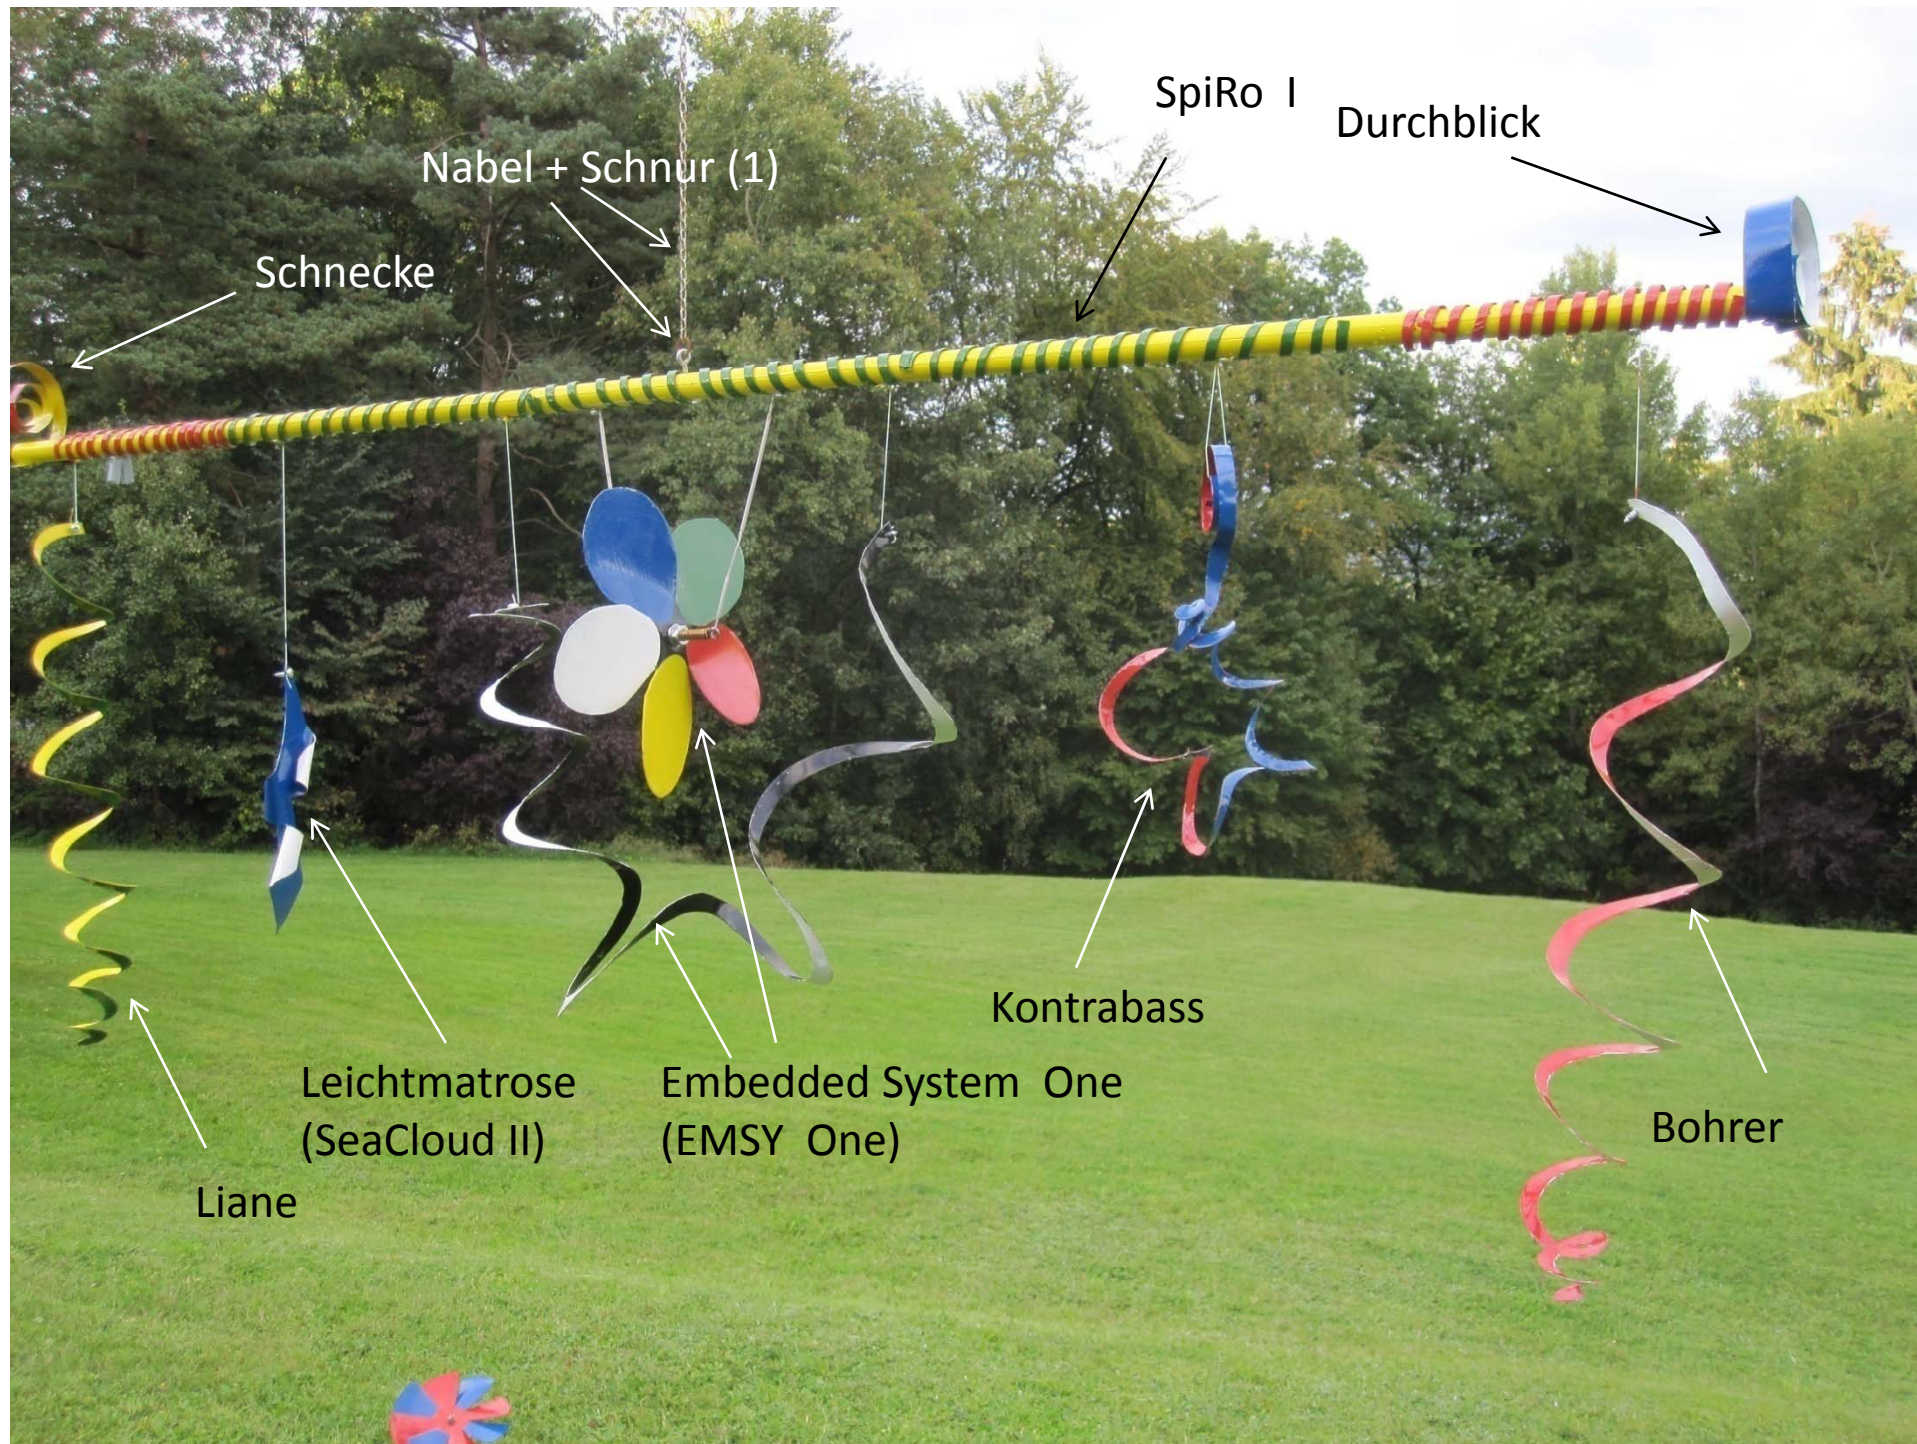

„METAL in MOTION“ (MEMO)
PF (Juli - September 2011)

Luigi

Space Connection

SeaCloud II

Heli

Seegang

Filter

Schnecke

Nabel + Schnur (1)

SpiRo I

Durchblick

Liane

Leichtmatrose
(SeaCloud II)

Embedded System One
(EMSY One)

Kontrabass

Bohrer

Nabel + Schnur (2)

SpiRo II

Tuch Me

Schöner Gustav

Dicke Berta

Embedded System Two
(EMSY Two)

Krake

Kaiser

Sensorknoten

Borussia

Barca

Europa

Werder

EuropaSolo → Klick

KaiserSolo → Klick

KrakenSolo → Klick