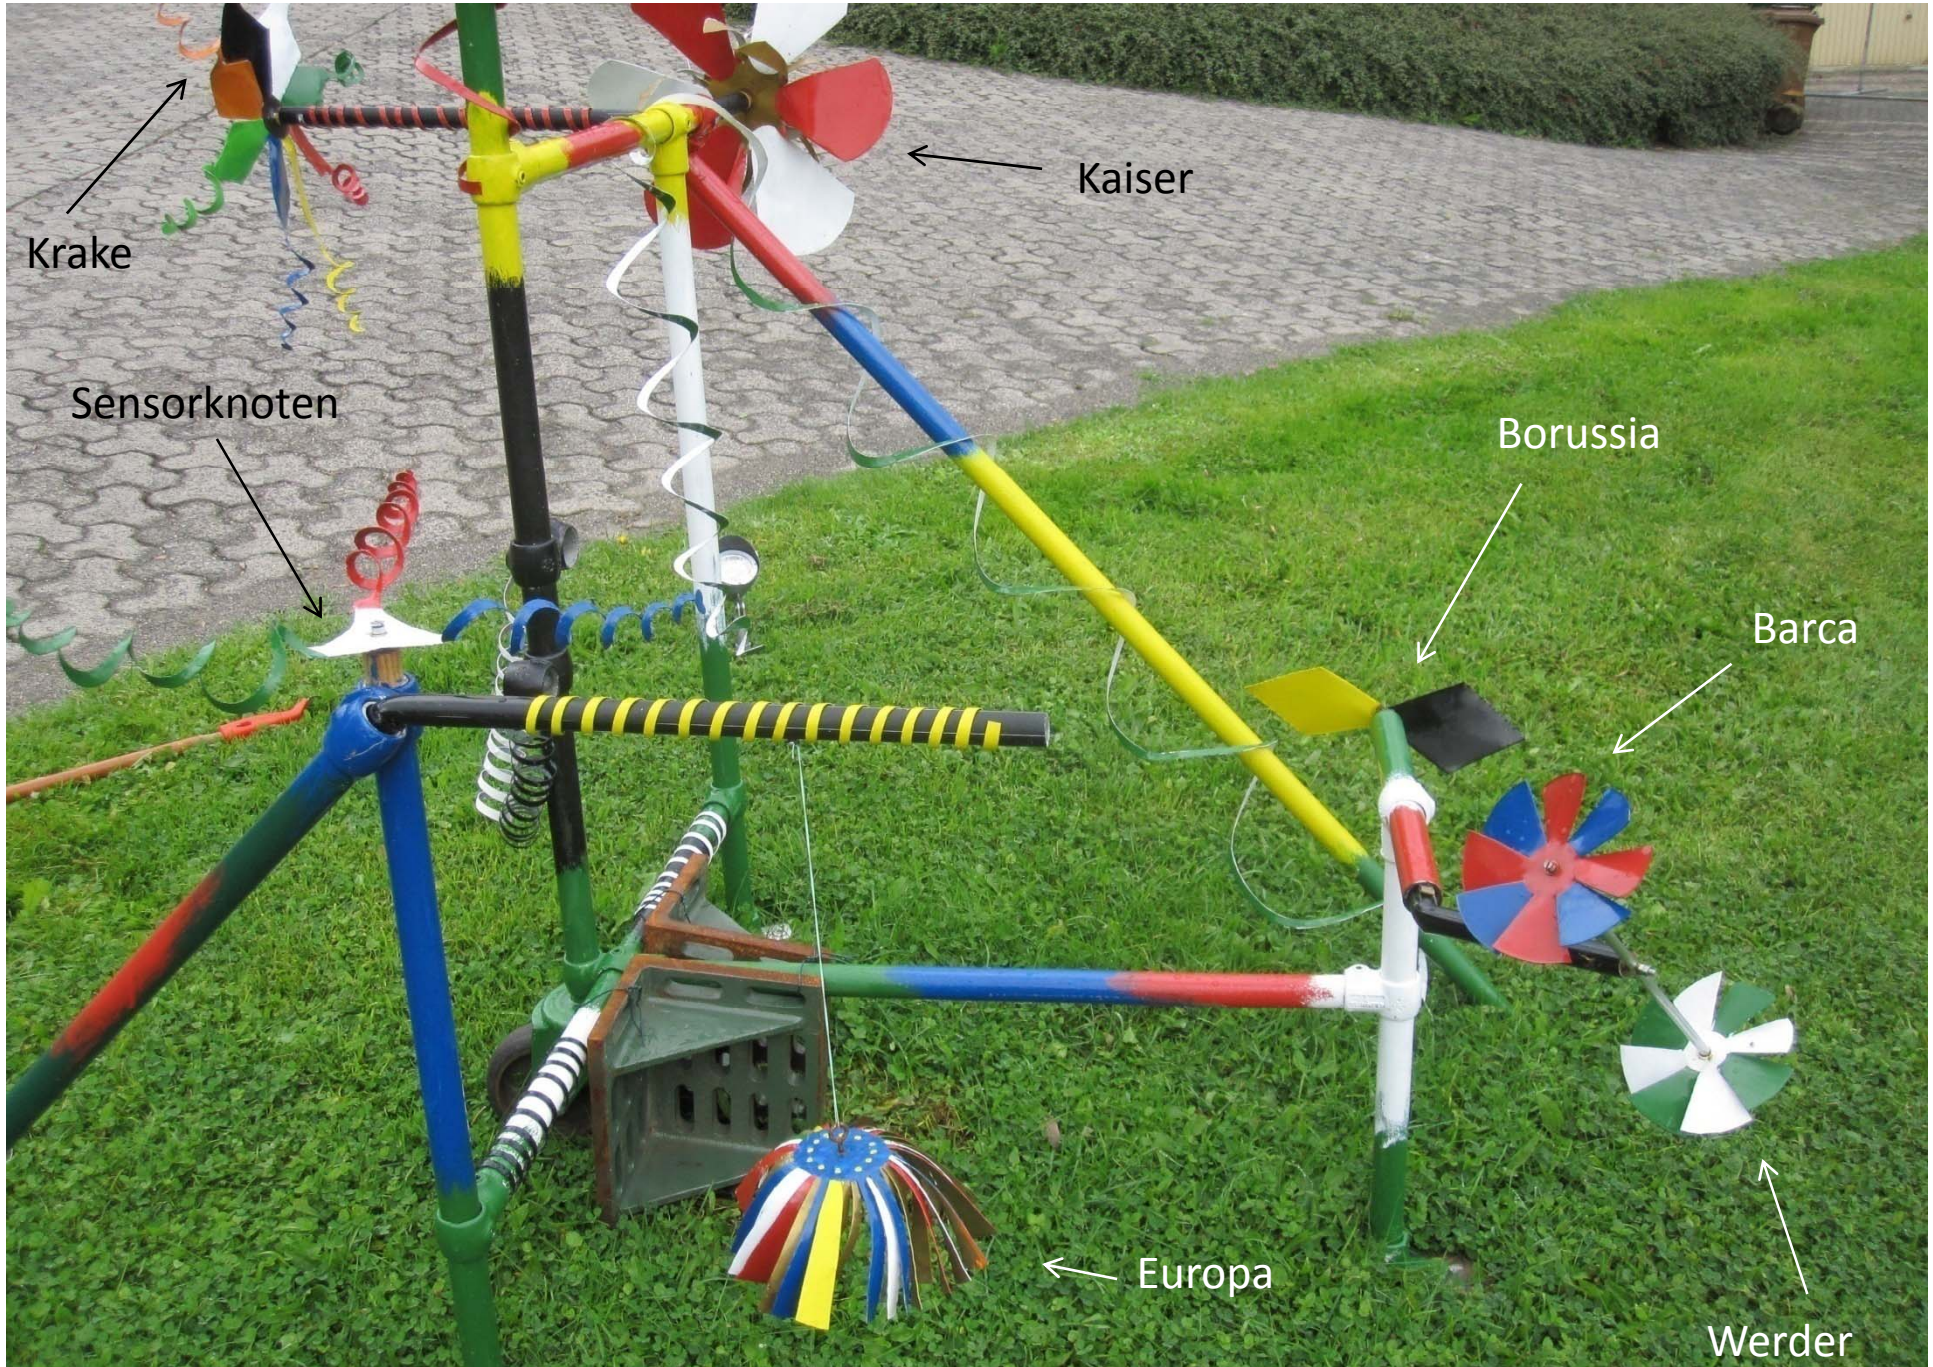

Nabel + Schnur (1)

SpiRo I

Durchblick

Liane

Leichtmatrose
(SeaCloud II)

Embedded System One
(EMSY One)

Kontrabass

Bohrer

Nabel + Schnur (2)

SpiRo II

Tuch Me

Schöner Gustav

Dicke Berta

Embedded System Two
(EMSY Two)

Krake

Kaiser

Sensorknoten

Borussia

Barca

Europa

Werder

EuropaSolo → Klick

KaiserSolo → Klick

KrakenSolo → Klick